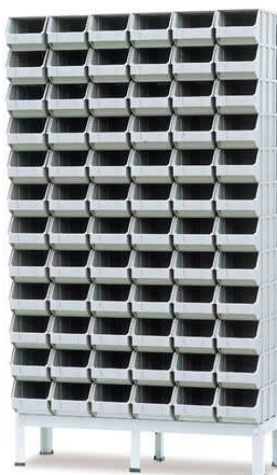

## CARROS PORTA-BACS FIJOS

<b>Modelo: EGAF-2-60 A</b>	<b>Modelo: EGAF-2-90 A</b>	<b>Modelo: EGAF-3-45 A</b>
Dimensiones: 1.610 x 600 mm.	Dimensiones: 1.610 x 900 mm	Dimensiones: 1.615 X 450 mm
Contiene: <ul style="list-style-type: none"> <li>➤ 90 cajas de 200 x 100 x 100</li> <li>➤ 6 tapas de 200</li> </ul>	Contiene: <ul style="list-style-type: none"> <li>➤ 135 cajas de 2200 x 100 x 100</li> <li>➤ 9 tapas de 200</li> </ul>	Contiene: <ul style="list-style-type: none"> <li>➤ 36 cajas de 300 x 150 x 125</li> <li>➤ 3 tapas de 300</li> </ul>

**Modelo: EGAF-3-60 A**

Dimensiones: 1.610 x 600 mm

Contiene:

- 48 cajas de 300 x 150 x 125
- 4 tapas de 300

**Modelo: EGAF-3-60 B**

Dimensiones: 1.610 x 600 mm

Contiene:

- 30 cajas de 200 x 100 x 100
- 32 cajas de 300 x 150 x 125
- 6 tapas de 200
- 4 tapas de 300

**Modelo: EGAF-3-60 C**

Dimensiones: 1.610 x 600 mm

Contiene:

- 60 cajas de 200 x 100 x 100
- 16 cajas de 300 x 150 x 125
- 6 tapas de 200
- 4 tapas de 300

**Modelo: EGAF-3-75 A**

Dimensiones: 1.610 x 750 mm

Contiene:

- 60 cajas de 300 x 150 x 125
- 5 tapas de 300

**Modelo: EGAF-3-90 A**

Dimensiones: 1.610 x 900 mm

Contiene:

- 72 cajas de 300 x 150 x 125
- 6 tapas de 300

**Modelo: EGAF-3-90 B**

Dimensiones: 1.610 x 900 mm