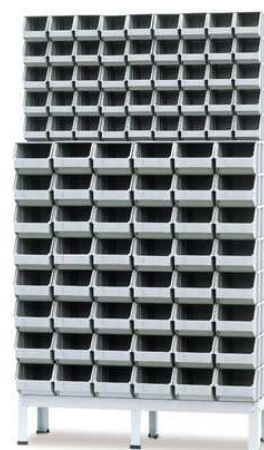

## CARROS PORTA-BACS FIJOS

<b>Modelo: EGAF-2-60 A</b>	<b>Modelo: EGAF-2-90 A</b>	<b>Modelo: EGAF-3-45 A</b>
Dimensiones: 1.610 x 600 mm.	Dimensiones: 1.610 x 900 mm	Dimensiones: 1.615 X 450 mm
Contiene: <ul style="list-style-type: none"> <li>➤ 90 cajas de 200 x 100 x 100</li> <li>➤ 6 tapas de 200</li> </ul>	Contiene: <ul style="list-style-type: none"> <li>➤ 135 cajas de 2200 x 100 x 100</li> <li>➤ 9 tapas de 200</li> </ul>	Contiene: <ul style="list-style-type: none"> <li>➤ 36 cajas de 300 x 150 x 125</li> <li>➤ 3 tapas de 300</li> </ul>

**Modelo: EGAF-3-60 A**

Dimensiones: 1.610 x 600 mm

Contiene:

- 48 cajas de 300 x 150 x 125
- 4 tapas de 300

**Modelo: EGAF-3-60 B**

Dimensiones: 1.610 x 600 mm

Contiene:

- 30 cajas de 200 x 100 x 100
- 32 cajas de 300 x 150 x 125
- 6 tapas de 200
- 4 tapas de 300

**Modelo: EGAF-3-60 C**

Dimensiones: 1.610 x 600 mm

Contiene:

- 60 cajas de 200 x 100 x 100
- 16 cajas de 300 x 150 x 125
- 6 tapas de 200
- 4 tapas de 300

**Modelo: EGAF-3-75 A**

Dimensiones: 1.610 x 750 mm

Contiene:

- 60 cajas de 300 x 150 x 125
- 5 tapas de 300

**Modelo: EGAF-3-90 A**

Dimensiones: 1.610 x 900 mm

Contiene:

- 72 cajas de 300 x 150 x 125
- 6 tapas de 300

**Modelo: EGAF-3-90 B**

Dimensiones: 1.610 x 900 mm