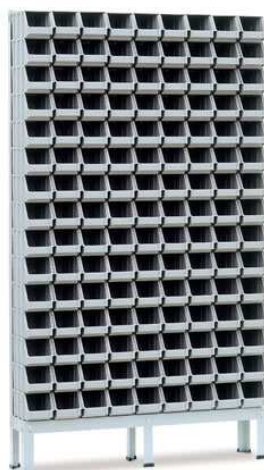

## CARROS PORTA-BACS MOVILES

<b>Carro: 62 A</b>	<b>Carro: 92 A</b>
Dimensiones: 1.420 x 620 mm.	Dimensiones: 1.420 x 920 mm
Contiene: <ul style="list-style-type: none"> <li>➤ 48 cajas de 200 x 100 x 100</li> <li>➤ 40 cajas de 300 x 150 x 125</li> </ul>	Contiene: <ul style="list-style-type: none"> <li>➤ 72 cajas de 200 x 100 x 100</li> <li>➤ 60 cajas de 300 x 150 x 125</li> </ul>

## CARROS PORTA-BACS FIJOS

<b>Modelo: EGAF-2-60 A</b>	<b>Modelo: EGAF-2-90 A</b>	<b>Modelo: EGAF-3-45 A</b>
Dimensiones: 1.610 x 600 mm.	Dimensiones: 1.610 x 900 mm	Dimensiones: 1.615 X 450 mm
Contiene: <ul style="list-style-type: none"> <li>➤ 90 cajas de 200 x 100 x 100</li> <li>➤ 6 tapas de 200</li> </ul>	Contiene: <ul style="list-style-type: none"> <li>➤ 135 cajas de 2200 x 100 x 100</li> <li>➤ 9 tapas de 200</li> </ul>	Contiene: <ul style="list-style-type: none"> <li>➤ 36 cajas de 300 x 150 x 125</li> <li>➤ 3 tapas de 300</li> </ul>

**Modelo: EGAF-3-60 A**

Dimensiones: 1.610 x 600 mm

Contiene:

- 48 cajas de 300 x 150 x 125
- 4 tapas de 300

**Modelo: EGAF-3-60 B**

Dimensiones: 1.610 x 600 mm

Contiene:

- 30 cajas de 200 x 100 x 100
- 32 cajas de 300 x 150 x 125
- 6 tapas de 200
- 4 tapas de 300

**Modelo: EGAF-3-60 C**

Dimensiones: 1.610 x 600 mm

Contiene:

- 60 cajas de 200 x 100 x 100
- 16 cajas de 300 x 150 x 125
- 6 tapas de 200
- 4 tapas de 300

**Modelo: EGAF-3-75 A**

Dimensiones: 1.610 x 750 mm