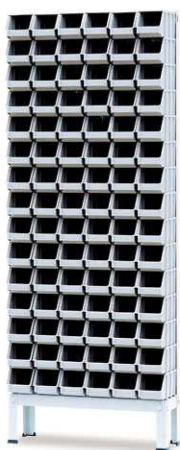

## CARROS PORTA-BACS MOVILES

<b>Carro: 62 A</b>	<b>Carro: 92 A</b>
Dimensiones: 1.420 x 620 mm.	Dimensiones: 1.420 x 920 mm
Contiene: <ul style="list-style-type: none"> <li>➤ 48 cajas de 200 x 100 x 100</li> <li>➤ 40 cajas de 300 x 150 x 125</li> </ul>	Contiene: <ul style="list-style-type: none"> <li>➤ 72 cajas de 200 x 100 x 100</li> <li>➤ 60 cajas de 300 x 150 x 125</li> </ul>

## CARROS PORTA-BACS FIJOS

<b>Modelo: EGAF-2-60 A</b>	<b>Modelo: EGAF-2-90 A</b>	<b>Modelo: EGAF-3-45 A</b>
Dimensiones: 1.610 x 600 mm.	Dimensiones: 1.610 x 900 mm	Dimensiones: 1.615 X 450 mm
Contiene: <ul style="list-style-type: none"> <li>➤ 90 cajas de 200 x 100 x 100</li> <li>➤ 6 tapas de 200</li> </ul>	Contiene: <ul style="list-style-type: none"> <li>➤ 135 cajas de 2200 x 100 x 100</li> <li>➤ 9 tapas de 200</li> </ul>	Contiene: <ul style="list-style-type: none"> <li>➤ 36 cajas de 300 x 150 x 125</li> <li>➤ 3 tapas de 300</li> </ul>

**Modelo: EGAF-3-60 A**

Dimensiones: 1.610 x 600 mm

Contiene:

- 48 cajas de 300 x 150 x 125
- 4 tapas de 300

**Modelo: EGAF-3-60 B**

Dimensiones: 1.610 x 600 mm

Contiene:

- 30 cajas de 200 x 100 x 100
- 32 cajas de 300 x 150 x 125
- 6 tapas de 200
- 4 tapas de 300

**Modelo: EGAF-3-60 C**

Dimensiones: 1.610 x 600 mm

Contiene:

- 60 cajas de 200 x 100 x 100
- 16 cajas de 300 x 150 x 125
- 6 tapas de 200
- 4 tapas de 300

**Modelo: EGAF-3-75 A**

Dimensiones: 1.610 x 750 mm