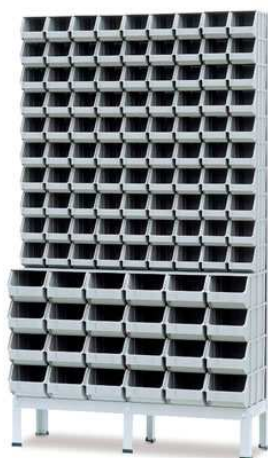

**Modelo: EGAF-3-60 C**

Dimensiones: 1.610 x 600 mm

Contiene:

- 60 cajas de 200 x 100 x 100
- 16 cajas de 300 x 150 x 125
- 6 tapas de 200
- 4 tapas de 300

**Modelo: EGAF-3-75 A**

Dimensiones: 1.610 x 750 mm

Contiene:

- 60 cajas de 300 x 150 x 125
- 5 tapas de 300

**Modelo: EGAF-3-90 A**

Dimensiones: 1.610 x 900 mm

Contiene:

- 72 cajas de 300 x 150 x 125
- 6 tapas de 300

**Modelo: EGAF-3-90 B**

Dimensiones: 1.610 x 900 mm

Contiene:

- 45 cajas de 200x 100 x 100
- 48 cajas de 300 x 150x 125
- 9 tapas de 200
- 6 tapas de 300

**Modelo: EGAF-3-90 C**

Dimensiones: 1.610 x 900 mm

Contiene:

- 90 cajas de 200 x 100 x 100
- 24 cajas de 300 x 150 x 125
- 9 tapas de 200
- 6 tapas de 300

**Modelo: EGAF-4-45 A**

Dimensiones: 1.610 x 450 mm

Contiene:

- 18 cajas de 400 x 225 x 170
- 2 tapas de 400

**Modelo: EGAF-4-45 B**

Dimensiones: 1.610 x 450 mm

Contiene:

- 12 cajas de 300 x 150 x 125
- 12 cajas de 400x 225 x 170
- 3 tapas de 300
- 2 tapas de 400