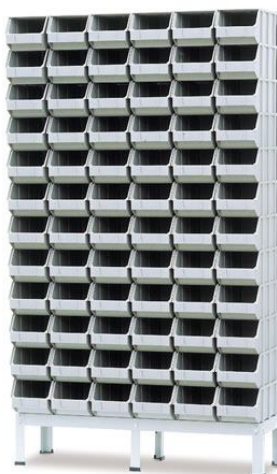

CARROS PORTA-BACS MOVILES

Carro: 62 A	Carro: 92 A
Dimensiones: 1.420 x 620 mm.	Dimensiones: 1.420 x 920 mm
Contiene: <ul style="list-style-type: none"> ➤ 48 cajas de 200 x 100 x 100 ➤ 40 cajas de 300 x 150 x 125 	Contiene: <ul style="list-style-type: none"> ➤ 72 cajas de 200 x 100 x 100 ➤ 60 cajas de 300 x 150 x 125
952,77 €	1.164,81 €

CARROS PORTA-BACS FIJOS

Modelo: EGAF-2-60 A	Modelo: EGAF-2-90 A	Modelo: EGAF-3-45 A
Dimensiones: 1.610 x 600 mm.	Dimensiones: 1.610 x 900 mm	Dimensiones: 1.615 X 450 mm
Contiene: <ul style="list-style-type: none"> ➤ 90 cajas de 200 x 100 x 100 ➤ 6 tapas de 200 	Contiene: <ul style="list-style-type: none"> ➤ 135 cajas de 2200 x 100 x 100 ➤ 9 tapas de 200 	Contiene: <ul style="list-style-type: none"> ➤ 36 cajas de 300 x 150 x 125 ➤ 3 tapas de 300
291,58 €	405,88 €	259,45 €

Modelo: EGAF-3-60 A	Modelo: EGAF-3-60 B	Modelo: EGAF-3-60 C
Dimensiones: 1.610 x 600 mm	Dimensiones: 1.610 x 600 mm	Dimensiones: 1.610 x 600 mm
Contiene: <ul style="list-style-type: none"> ➤ 48 cajas de 300 x 150 x 125 ➤ 4 tapas de 300 	Contiene: <ul style="list-style-type: none"> ➤ 30 cajas de 200 x 100 x 100 ➤ 32 cajas de 300 x 150 x 125 ➤ 6 tapas de 200 ➤ 4 tapas de 300 	Contiene: <ul style="list-style-type: none"> ➤ 60 cajas de 200 x 100 x 100 ➤ 16 cajas de 300 x 150 x 125 ➤ 6 tapas de 200 ➤ 4 tapas de 300
319,05 €	318,24 €	309,49 €

Modelo: EGAF-3-75 A	Modelo: EGAF-3-90 A	Modelo: EGAF-3-90 B
Dimensiones: 1.610 x 750 mm	Dimensiones: 1.610 x 900 mm	Dimensiones: 1.610 x 900 mm
Contiene: <ul style="list-style-type: none"> ➤ 60 cajas de 300 x 150 x 125 ➤ 5 tapas e 300 	Contiene: <ul style="list-style-type: none"> ➤ 72 cajas de 300 x 150 x 125 ➤ 6 tapas de 300 	Contiene: <ul style="list-style-type: none"> ➤ 45 cajas de 200x 100 x 100 ➤ 48 cajas de 300 x 150x 125 ➤ 9 tapas de 200 ➤ 6 tapas de 300
387,49 €	447,09 €	445,87 €