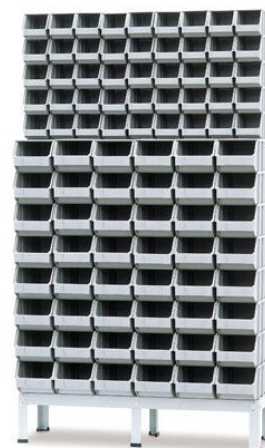

CARROS PORTA-BACS MOVILES

Carro: 62 A	Carro: 92 A
Dimensiones: 1.420 x 620 mm.	Dimensiones: 1.420 x 920 mm
Contiene: <ul style="list-style-type: none"> ➤ 48 cajas de 200 x 100 x 100 ➤ 40 cajas de 300 x 150 x 125 	Contiene: <ul style="list-style-type: none"> ➤ 72 cajas de 200 x 100 x 100 ➤ 60 cajas de 300 x 150 x 125
952,77 €	1.164,81 €

CARROS PORTA-BACS FIJOS

Modelo: EGAF-2-60 A	Modelo: EGAF-2-90 A	Modelo: EGAF-3-45 A
Dimensiones: 1.610 x 600 mm.	Dimensiones: 1.610 x 900 mm	Dimensiones: 1.615 X 450 mm
Contiene: <ul style="list-style-type: none"> ➤ 90 cajas de 200 x 100 x 100 ➤ 6 tapas de 200 	Contiene: <ul style="list-style-type: none"> ➤ 135 cajas de 2200 x 100 x 100 ➤ 9 tapas de 200 	Contiene: <ul style="list-style-type: none"> ➤ 36 cajas de 300 x 150 x 125 ➤ 3 tapas de 300
291,58 €	405,88 €	259,45 €

Modelo: EGAF-3-60 A	Modelo: EGAF-3-60 B	Modelo: EGAF-3-60 C
Dimensiones: 1.610 x 600 mm	Dimensiones: 1.610 x 600 mm	Dimensiones: 1.610 x 600 mm
Contiene: <ul style="list-style-type: none"> ➤ 48 cajas de 300 x 150 x 125 ➤ 4 tapas de 300 	Contiene: <ul style="list-style-type: none"> ➤ 30 cajas de 200 x 100 x 100 ➤ 32 cajas de 300 x 150 x 125 ➤ 6 tapas de 200 ➤ 4 tapas de 300 	Contiene: <ul style="list-style-type: none"> ➤ 60 cajas de 200 x 100 x 100 ➤ 16 cajas de 300 x 150 x 125 ➤ 6 tapas de 200 ➤ 4 tapas de 300
319,05 €	318,24 €	309,49 €

Modelo: EGAF-3-75 A	Modelo: EGAF-3-90 A	Modelo: EGAF-3-90 B
Dimensiones: 1.610 x 750 mm	Dimensiones: 1.610 x 900 mm	Dimensiones: 1.610 x 900 mm
Contiene: <ul style="list-style-type: none"> ➤ 60 cajas de 300 x 150 x 125 ➤ 5 tapas e 300 	Contiene: <ul style="list-style-type: none"> ➤ 72 cajas de 300 x 150 x 125 ➤ 6 tapas de 300 	Contiene: <ul style="list-style-type: none"> ➤ 45 cajas de 200x 100 x 100 ➤ 48 cajas de 300 x 150x 125 ➤ 9 tapas de 200 ➤ 6 tapas de 300
387,49 €	447,09 €	445,87 €