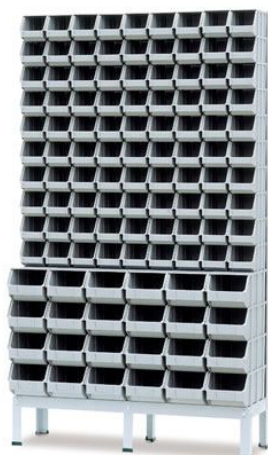

CARROS PORTA-BACS FIJOS

Modelo: EGAF-2-60 A	Modelo: EGAF-2-90 A	Modelo: EGAF-3-45 A
Dimensiones: 1.610 x 600 mm.	Dimensiones: 1.610 x 900 mm	Dimensiones: 1.615 X 450 mm
Contiene: <ul style="list-style-type: none"> ➤ 90 cajas de 200 x 100 x 100 ➤ 6 tapas de 200 	Contiene: <ul style="list-style-type: none"> ➤ 135 cajas de 2200 x 100 x 100 ➤ 9 tapas de 200 	Contiene: <ul style="list-style-type: none"> ➤ 36 cajas de 300 x 150 x 125 ➤ 3 tapas de 300
291,58 €	405,88 €	259,45 €

Modelo: EGAF-3-60 A	Modelo: EGAF-3-60 B	Modelo: EGAF-3-60 C
Dimensiones: 1.610 x 600 mm	Dimensiones: 1.610 x 600 mm	Dimensiones: 1.610 x 600 mm
Contiene: <ul style="list-style-type: none"> ➤ 48 cajas de 300 x 150 x 125 ➤ 4 tapas de 300 	Contiene: <ul style="list-style-type: none"> ➤ 30 cajas de 200 x 100 x 100 ➤ 32 cajas de 300 x 150 x 125 ➤ 6 tapas de 200 ➤ 4 tapas de 300 	Contiene: <ul style="list-style-type: none"> ➤ 60 cajas de 200 x 100 x 100 ➤ 16 cajas de 300 x 150 x 125 ➤ 6 tapas de 200 ➤ 4 tapas de 300
319,05 €	318,24 €	309,49 €

Modelo: EGAF-3-75 A	Modelo: EGAF-3-90 A	Modelo: EGAF-3-90 B
Dimensiones: 1.610 x 750 mm	Dimensiones: 1.610 x 900 mm	Dimensiones: 1.610 x 900 mm
Contiene: <ul style="list-style-type: none"> ➤ 60 cajas de 300 x 150 x 125 ➤ 5 tapas e 300 	Contiene: <ul style="list-style-type: none"> ➤ 72 cajas de 300 x 150 x 125 ➤ 6 tapas de 300 	Contiene: <ul style="list-style-type: none"> ➤ 45 cajas de 200x 100 x 100 ➤ 48 cajas de 300 x 150x 125 ➤ 9 tapas de 200 ➤ 6 tapas de 300
387,49 €	447,09 €	445,87 €