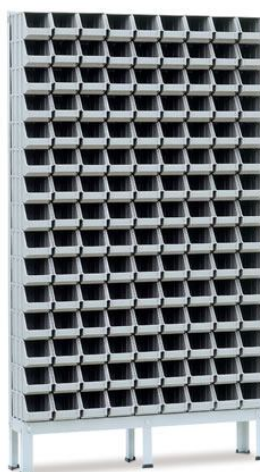

CARROS PORTA-BACS MOVILES

Carro: 62 A	Carro: 92 A
Dimensiones: 1.420 x 620 mm.	Dimensiones: 1.420 x 920 mm
Contiene: <ul style="list-style-type: none"> ➤ 48 cajas de 200 x 100 x 100 ➤ 40 cajas de 300 x 150 x 125 	Contiene: <ul style="list-style-type: none"> ➤ 72 cajas de 200 x 100 x 100 ➤ 60 cajas de 300 x 150 x 125
952,77 €	1.164,81 €

CARROS PORTA-BACS FIJOS

Modelo: EGAF-2-60 A	Modelo: EGAF-2-90 A	Modelo: EGAF-3-45 A
Dimensiones: 1.610 x 600 mm.	Dimensiones: 1.610 x 900 mm	Dimensiones: 1.615 X 450 mm
Contiene: <ul style="list-style-type: none"> ➤ 90 cajas de 200 x 100 x 100 ➤ 6 tapas de 200 	Contiene: <ul style="list-style-type: none"> ➤ 135 cajas de 2200 x 100 x 100 ➤ 9 tapas de 200 	Contiene: <ul style="list-style-type: none"> ➤ 36 cajas de 300 x 150 x 125 ➤ 3 tapas de 300
291,58 €	405,88 €	259,45 €

Modelo: EGAF-3-60 A	Modelo: EGAF-3-60 B	Modelo: EGAF-3-60 C
Dimensiones: 1.610 x 600 mm	Dimensiones: 1.610 x 600 mm	Dimensiones: 1.610 x 600 mm
Contiene: <ul style="list-style-type: none"> ➤ 48 cajas de 300 x 150 x 125 ➤ 4 tapas de 300 	Contiene: <ul style="list-style-type: none"> ➤ 30 cajas de 200 x 100 x 100 ➤ 32 cajas de 300 x 150 x 125 ➤ 6 tapas de 200 ➤ 4 tapas de 300 	Contiene: <ul style="list-style-type: none"> ➤ 60 cajas de 200 x 100 x 100 ➤ 16 cajas de 300 x 150 x 125 ➤ 6 tapas de 200 ➤ 4 tapas de 300
319,05 €	318,24 €	309,49 €