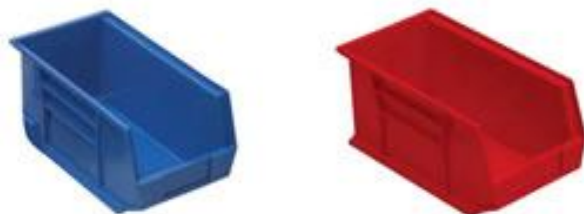

GAVETAS Y CAJAS APILABLES

GAVETAS

Ref.	Dimensiones (mm)	Importe (€)
GAF-1	90 x 100 x 55	1,11 €
GAF-2	200 x 100 x 100	2,26 €
GAF-3	300 x 150 x 125	4,78 €
GAF-4	400 x 225 x 170	8,90 €
GAF-5	500 x 300 x 210	15,32 €

Color gris

TAPAS PARA GAVETAS

Ref.	Dimensiones (mm)	Importe (€)
TGAF-1	90 x 100 x 55	1,32 €
TGAF-2	200 x 100 x 100	1.32 €
TGAF-3	300 x 150 x 125	2.29 €
TGAF-4	400 x 225 x 170	5,07 €
TGAF-5	500 x 300 x 210	7,03 €

REGLA SOPORTE PARA GAVETAS

Ref.	Dimensiones (mm)	Importe (€)
RGAF-1	500	1,45 €
RGAF-2	600	14,38 €
RGAF-3	900	16,86 €
RGAF-4	600	15,14 €
RGAF-5	900	17,64 €

APILABLES 2 COLORES: AZUL-ROJO

Ref.	Dimensiones (mm)	Importe (€)
GAF-20-10	136 x 106 x 76	0,81 €
GAF-21-11	187 x 106 x 76	0,95 €
GAF-22-12	274 x 140 x 127	3,16 €
GAF-23-13	375 x 210 x 179	6,30 €
GAF-24-14	457 x 290 x 254	12,71 €